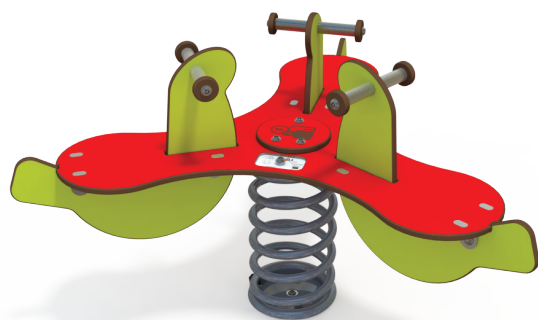

Springers | QC-RE249-66

Vista General:

Edad de Uso	2 a 8 años
Capacidad	3 niños (as)
Dimensiones	1.05 x 0.91 x 0.63 [m]
Área de Seguridad	3.55 x 3.41 [m]
Altura de Caída Crítica	0.65 [m]

Componentes:

- > Pernería "Torx" en Ø10 mm con sistema de bloqueo y antibandálicos.
- > Panel bicolor laminado de alta presión (HPL) en 13 mm. Cumple con norma EN 438-6 tipo EDF. Además posee un tratamiento antigraffiti según norma EN 438 tipo CGF y protección UV de 10 ans.